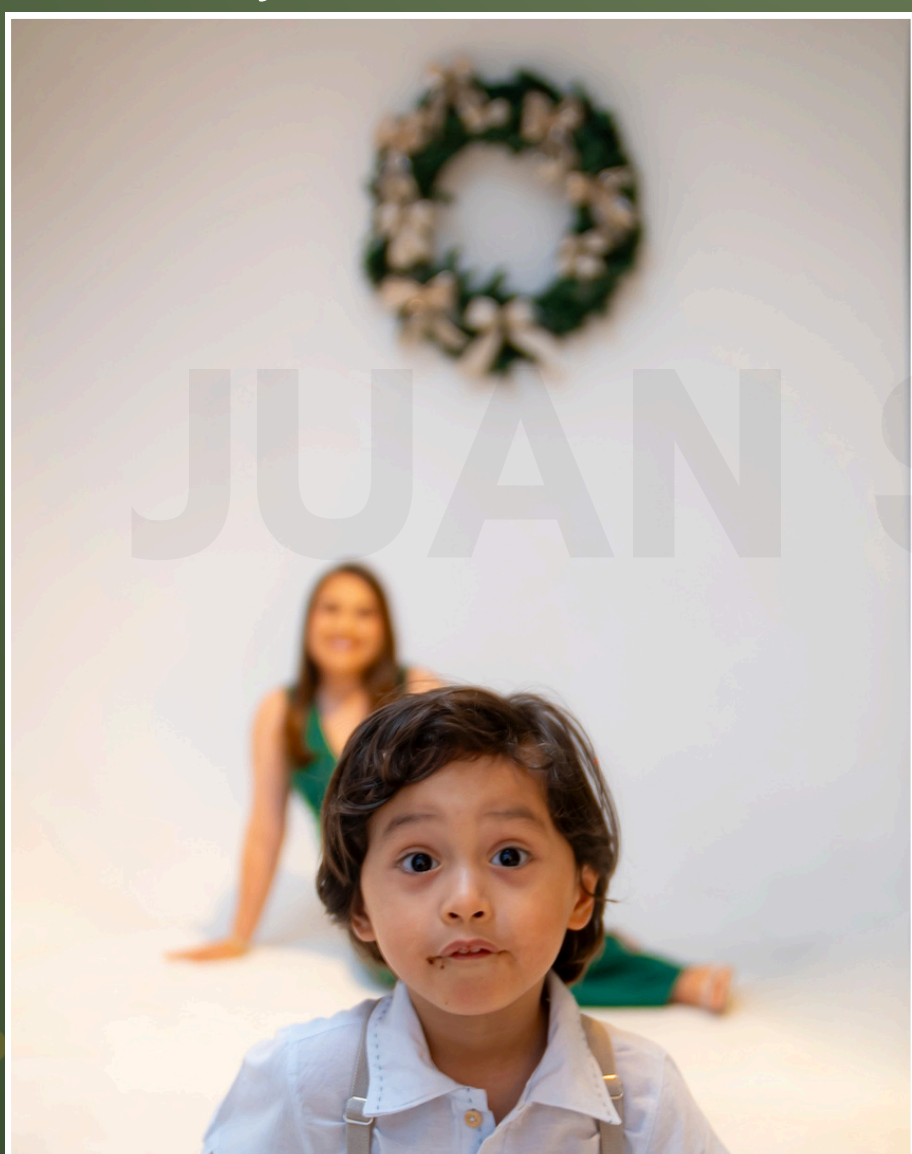

TRAGA TODA A SUA FAMÍLIA PARA ESTE ENSAIO ESPECIAL E TENHA REGISTROS QUE CONTARÃO A HISTÓRIA DE UM NATAL INESQUECÍVEL. 🎁👶

VAGAS LIMITADAS! GARANTA JÁ A SUA E TRANSFORME O NATAL EM UMA LEMBRANÇA ETERNA. ✨

 DATA: A PARTIR DE 04/11/2024 ATÉ 15/12/2024 📍
LOCAL: ESTUDIO JUAN SIRRAS

PACOTES EXCLUSIVOS COM FOTOS E VÍDEOS PARA VOCÊ PRESENTEAR OU DECORAR SUA CASA COM MEMÓRIAS ÚNICAS!

juansirras.com

5 Cenários

Cenário Principal - expresso polar

Janela natalina

Laço natalino gigante

Guirlanda minimalista

Porta mágica de natal

✨ Encantos Natalinos – A Simplicidade Acolhedora do Natal 🎄

Vivencie a magia do Natal em sua forma mais simples e acolhedora com o "Encantos Natalinos". Este ensaio foi cuidadosamente pensado para trazer um toque natalino minimalista, capturando os momentos mais íntimos e calorosos de forma autêntica e delicada.

O que inclui:

🎁 Dois cenários natalinos minimalistas: Um ambiente único, clean e aconchegante, projetado para realçar as suas emoções e deixar o espírito natalino brilhar. Esse cenário valoriza a simplicidade, onde o foco é você e sua família, em um espaço que transmite calma e conforto, perfeito para criar lembranças preciosas.